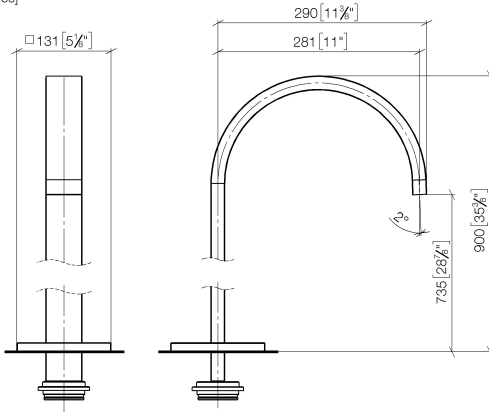

MEM Bocca vasca senza deviatore per montaggio indipendente - Champagne spazzolato (Oro 22k)

MEM

13 672 780

- sporgenza 280 mm
- Cascata
- altezza totale 830 - 900 mm
- altezza fino a rompigetto 665 – 735 mm
- rosetta scorrevole 130 x 130 mm
- portata max 47,8 l/min a una pressione idraulica di 3 bar

Prodotti complementari necessari

Fissaggio a pavimento da incasso 35 945 970 90

- Profondità d'incasso max. 150 mm
- profondità d'incasso min. 80 mm

MEM Bocca vasca senza deviatore per montaggio indipendente - Champagne spazzolato (Oro 22k)

MEM

13 672 780
mm [inches]

Diagramma di portata

13 672 780